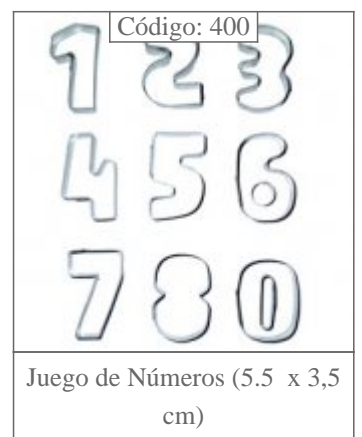

Código: 1194

Aro de Hojalata Numero 6 (o
9) 28 cm

Código: 1193

Aro de Hojalata Numero
Cinco de 28 cm cm

Código: 1187

Aro de Hojalata Numero Dos
28 cm

Código: 589

Aro Registrable de Hojalata

Código: 374

Bermudiana Nro. 3 (3cm)

Código: 63

Bermudiana Nro. 4 (4cm)

Código: 64

Bermudiana Nro. 5 (5cm)

Código: 469

Bermudiana Nro. 6 (6cm)

Código: 65

Bermudiana Nro. 8

Código: 75

Campanula

Código: 1160-1161-1162

Chevron chico, mediano y grande

Código: 1284- 1285-1286

Cola de sirena grande- mediana y chica

Código: 1172

Set de Mini Tortas Cuadrado
8 cm

Código: Redondos Lisos

Set de Redondos Lisos de
Acero Inoxidable de 2 a 15
cm. de diametro

Código: 1149

Unicornio Mediano