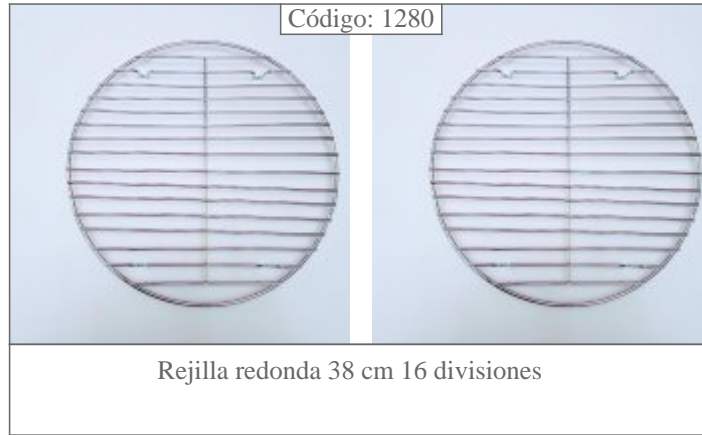

Código: 374

Bermudiana Nro. 3 (3cm)

Código: 63

Bermudiana Nro. 4 (4cm)

Código: 64

Bermudiana Nro. 5 (5cm)

Código: 469

Bermudiana Nro. 6 (6cm)

Código: 65

Bermudiana Nro. 8

Código: 75

Campanula

Código: 1160-1161-1162

Chevron chico, mediano y grande

Código: 1284- 1285-1286

Cola de sirena grande- mediana y chica

Código: 1172

Set de Mini Tortas Cuadrado
8 cm

Código: Redondos Lisos

Set de Redondos Lisos de
Acero Inoxidable de 2 a 15
cm. de diametro

Código: 1149

Unicornio Mediano