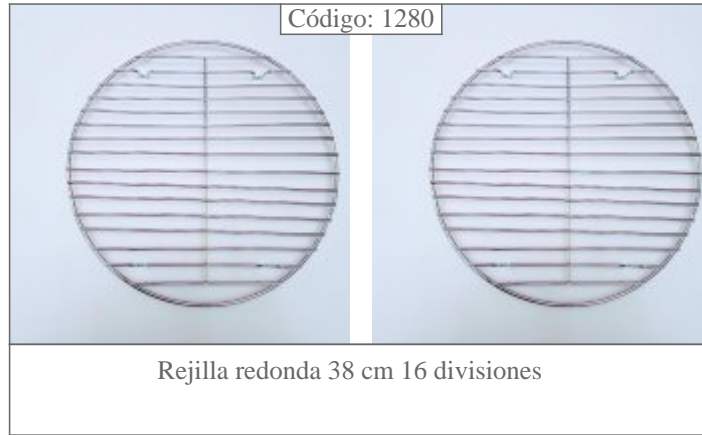

Código: 1337

Placa para Pionono 30 x 40 alto 4 cm

Código: 1049

Placa para Pionono 30 x 40 cm.

Código: 1336

Placa para Pionono 20 x 30 alto 4 cm

Código: 1300

Placa para Pionono 40 x 18 cm.

Código: 210

Placa Rectangular n° 1

Código: Placas Cortantes Cuadradas

Placas Cortantes Cuadradas N° 3- 4 - 5 -y 6 cm por 12 unidades

Código: Placas Cortantes Redondas x 12 unidades

Placas Cortantes redondas  
 -Art 1204 N° 3- Art 1205 N° 4  
 - Art 1207 N° 5 - Art 1208 N° 6- art 1296 N° 8

Código: 1172

Set de Mini Tortas Cuadrado  
8 cm

Código: Redondos Lisos

Set de Redondos Lisos de  
Acero Inoxidable de 2 a 15  
cm. de diametro

Código: 1149

Unicornio Mediano