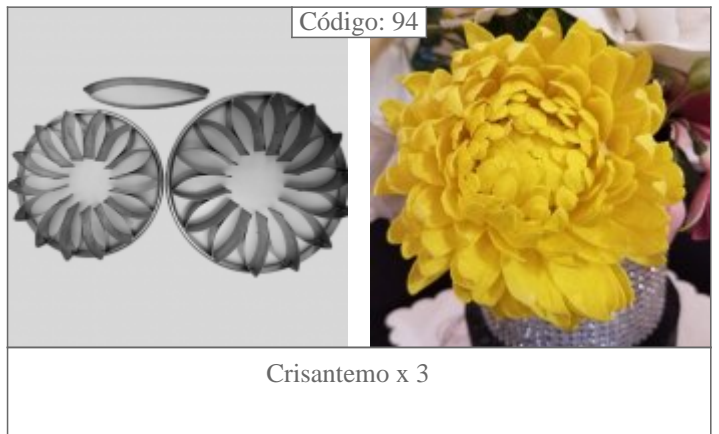

Aros de Hojalata de 7 cm a 32 cm. de diametro y 7,50 de alto

Art 1169: Aro Cabeza de Raton mediano - Art 1165 :

Aro Cabeza de Raton Chico- Art 1032 - Aro Cabeza de

Babero mediano

Código: 1368-1371-1372

Batidor de alambre grande-mediano y chico

Código: 374

Bermudiana Nro. 3 (3cm)

Código: 63

Bermudiana Nro. 4 (4cm)

Código: 64

Bermudiana Nro. 5 (5cm)

Código: 469

Bermudiana Nro. 6 (6cm)

Código: 65

Bermudiana Nro. 8

Código: 75

Campanula

Código: 1160-1161-1162

Chevron chico, mediano y grande

Código: 1284- 1285-1286

Cola de sirena grande- mediana y chica

Código: 1172

Set de Mini Tortas Cuadrado
8 cm

Código: Redondos Lisos

Set de Redondos Lisos de
Acero Inoxidable de 2 a 15
cm. de diametro

Código: 1149

Unicornio Mediano