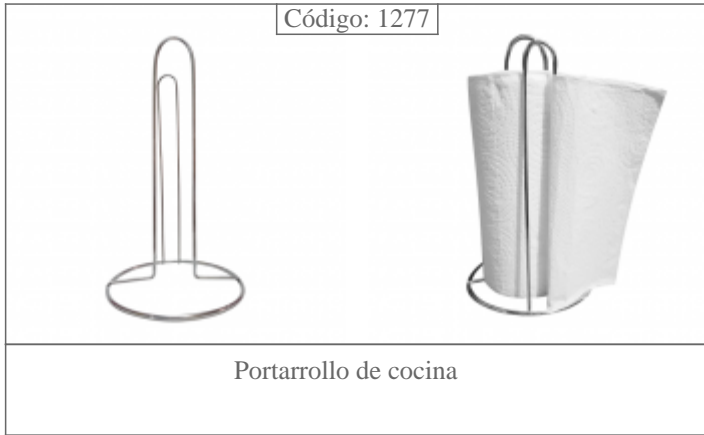

Código: 65

Bermudiana Nro. 8

Código: 75

Campanula

Código: 1160-1161-1162

Chevron chico, mediano y grande

Código: 1284- 1285-1286

Cola de sirena grande- mediana y chica

Código: 1172

Set de Mini Tortas Cuadrado
8 cm

Código: Redondos Lisos

Set de Redondos Lisos de
Acero Inoxidable de 2 a 15
cm. de diametro

Código: 1149

Unicornio Mediano