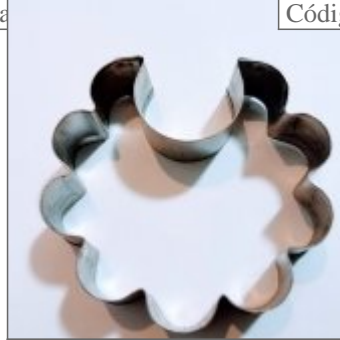

Código: Aros de Hojalata Código: Aros de Hojalata Cabeza de Ra

Código: 1016

Aros de Hojalata de 7 cm a 32 cm. de diametro y 7,50 de alto

Art 1169: Aro Cabeza de Raton mediano - Art 1165 : Aro Cabeza de Raton Chico- Art 1032 - Aro Cabeza de

Babero mediano

Código: 1368-1371-1372

Batidor de alambre grande-mediano y chico

Código: 374

Bermudiana Nro. 3 (3cm)

Código: 63

Bermudiana Nro. 4 (4cm)

Código: 64

Chevron chico, mediano y grande

Código: 1284- 1285-1286

Cola de sirena grande- mediana y chica

Código: 1213

Placa cortante redonda n° 4 por 24 unidades (sin manija)

Código: 1214

Placa cortante redonda n° 5 por 24 unidades (sin manija)

Código: 1172

Set de Mini Tortas Cuadrado  
8 cm

Código: Redondos Lisos

Set de Redondos Lisos de  
Acero Inoxidable de 2 a 15  
cm. de diametro

Código: 1149

Unicornio Mediano