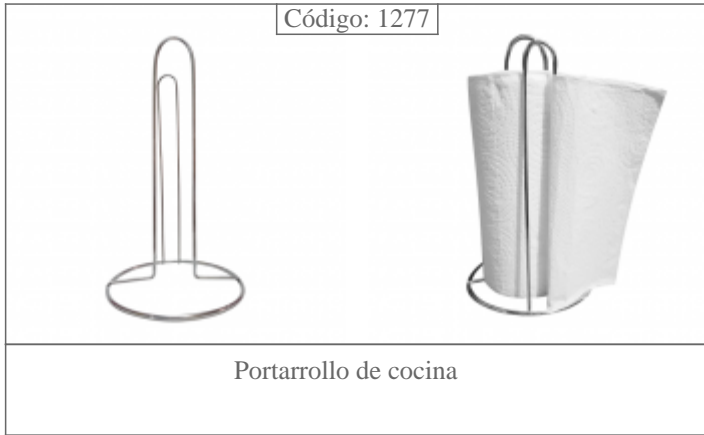

Código: 210

Placa Rectangular n° 1

Código: Placas Cortantes Cuadradas

Placas Cortantes Cuadradas N° 3- 4 - 5 -y 6 cm por 12 unidades

Código: Placas Cortantes Redondas x 12 unidades

Placas Cortantes redondas  
 -Art 1204 N° 3- Art 1205 N° 4  
 - Art 1207 N° 5 - Art 1208 N° 6- art 1296 N° 8

Código: 1172

Set de Mini Tortas Cuadrado  
8 cm

Código: Redondos Lisos

Set de Redondos Lisos de  
Acero Inoxidable de 2 a 15  
cm. de diametro

Código: 1149

Unicornio Mediano