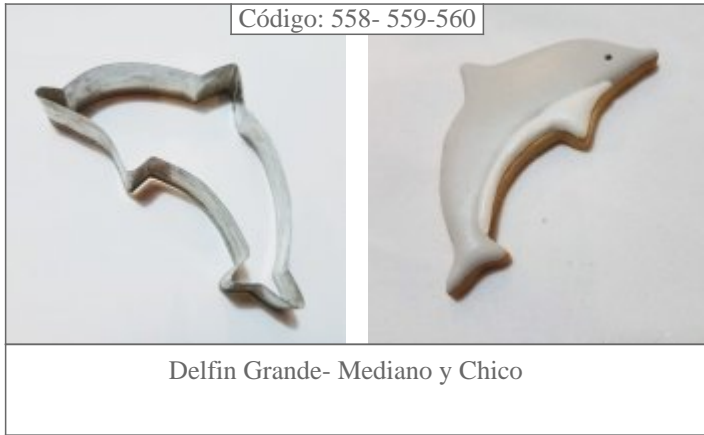

Código: 374

Bermudiana Nro. 3 (3cm)

Código: 63

Bermudiana Nro. 4 (4cm)

Código: 64

Bermudiana Nro. 5 (5cm)

Código: 469

Bermudiana Nro. 6 (6cm)

Código: 65

Bermudiana Nro. 8

Código: 75

Campanula

Código: 1160-1161-1162

Chevron chico, mediano y grande

Código: 1284- 1285-1286

Cola de sirena grande- mediana y chica

Código: 1172

Set de Mini Tortas Cuadrado
8 cm

Código: Redondos Lisos

Set de Redondos Lisos de
Acero Inoxidable de 2 a 15
cm. de diametro

Código: 1149

Unicornio Mediano