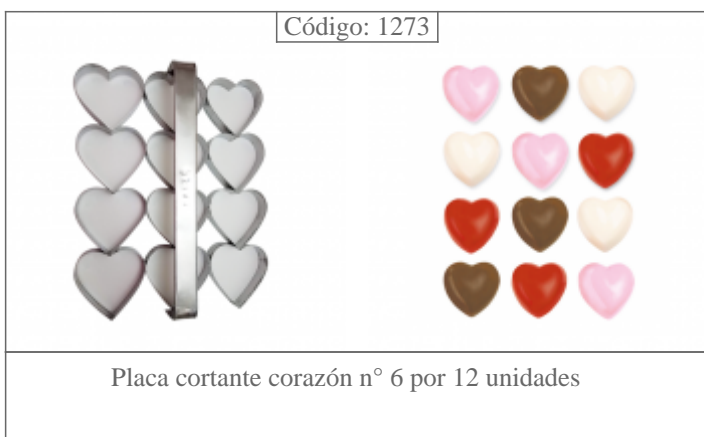

Código: 374

Bermudiana Nro. 3 (3cm)

Código: 63

Bermudiana Nro. 4 (4cm)

Código: 64

Bermudiana Nro. 5 (5cm)

Código: 469

Bermudiana Nro. 6 (6cm)

Código: 65

Bermudiana Nro. 8

Código: 75

Campanula

Código: 1160-1161-1162

Chevron chico, mediano y grande

Código: 1284- 1285-1286

Cola de sirena grande- mediana y chica

Código: 1172

Set de Mini Tortas Cuadrado
8 cm

Código: Redondos Lisos

Set de Redondos Lisos de
Acero Inoxidable de 2 a 15
cm. de diametro

Código: 1149

Unicornio Mediano