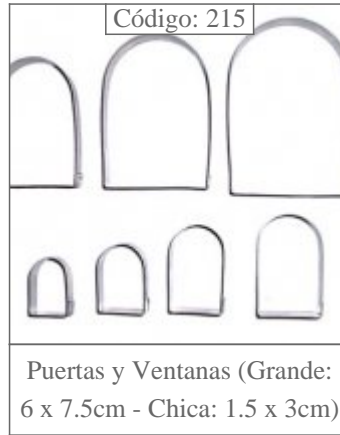

Código: 1215

Placa cortante redonda n° 6 por 24 unidades (sin manija)

Código: 1045

Placa para Chocolate 10 x 20 cm.

Código: 1321

Placa para Hornear Galletitas y Panes

Código: 1219

Placa para Pionono 20 x 30 cm.

Código: 1337

Placa para Pionono 30 x 40 alto 4 cm

Código: 1049

Placa para Pionono 30 x 40 cm.

Código: 1336

Placa para Pionono 20 x 30 alto 4 cm

Código: 1300

Placa para Pionono 40 x 18 cm.

Código: 210

Placa Rectangular n° 1

Código: Placas Cortantes Cuadradas

Placas Cortantes Cuadradas N° 3- 4 - 5 -y 6 cm por 12 unidades

Código: Placas Cortantes Redondas x 12 unidades

Placas Cortantes redondas  
 -Art 1204 N° 3- Art 1205 N° 4  
 - Art 1207 N° 5 - Art 1208 N° 6- art 1296 N° 8

Código: 1172

Set de Mini Tortas Cuadrado  
8 cm

Código: Redondos Lisos

Set de Redondos Lisos de  
Acero Inoxidable de 2 a 15  
cm. de diametro

Código: 1149

Unicornio Mediano