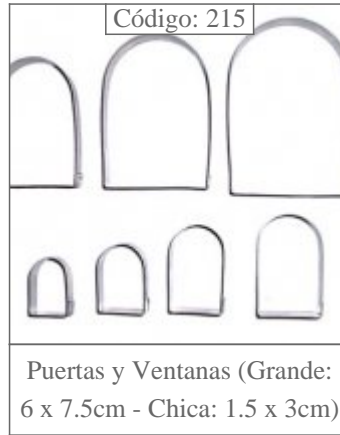

Código: 1194

Aro de Hojalata Numero 6 (o
9) 28 cm

Código: 1193

Aro de Hojalata Numero
Cinco de 28 cm cm

Código: 1187

Aro de Hojalata Numero Dos
28 cm

Código: 589

Aro Registrable de Hojalata

Código: AROS de 15 cm de Alto

Aros altos de hojalata de 12 y 15cm de alto (cuadrados y
redondos). Diámetros de 8cm a 24cm (de 2 en 2)

Código: Aros de Hojalata Código: Aros de Hojalata Cabeza de Ra

Código: 1016

Código: 374

Bermudiana Nro. 3 (3cm)

Código: 63

Bermudiana Nro. 4 (4cm)

Código: 64

Bermudiana Nro. 5 (5cm)

Código: 469

Bermudiana Nro. 6 (6cm)

Código: 1172

Set de Mini Tortas Cuadrado
8 cm

Código: Redondos Lisos

Set de Redondos Lisos de
Acero Inoxidable de 2 a 15
cm. de diametro

Código: 1149

Unicornio Mediano