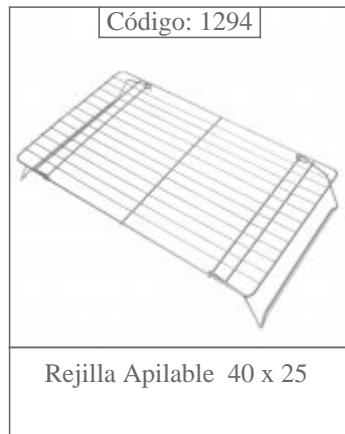

Código: 1172

Set de Mini Tortas Cuadrado
8 cm

Código: Redondos Lisos

Set de Redondos Lisos de
Acero Inoxidable de 2 a 15
cm. de diametro

Código: 1149

Unicornio Mediano