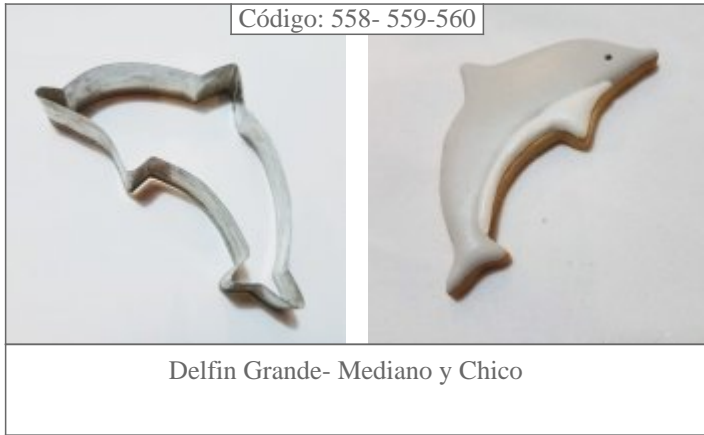

Babero mediano

Código: 1368-1371-1372

Batidor de alambre grande-mediano y chico

Código: 374

Bermudiana Nro. 3 (3cm)

Código: 63

Bermudiana Nro. 4 (4cm)

Código: 64

Bermudiana Nro. 5 (5cm)

Código: 469

Bermudiana Nro. 6 (6cm)

Código: 65

Bermudiana Nro. 8

Código: 75

Campanula

Código: 1160-1161-1162

Chevron chico, mediano y grande

Código: 1284- 1285-1286

Cola de sirena grande- mediana y chica

Código: 1213

Placa cortante redonda n° 4 por 24 unidades (sin manija)

Código: 1214

Placa cortante redonda n° 5 por 24 unidades (sin manija)