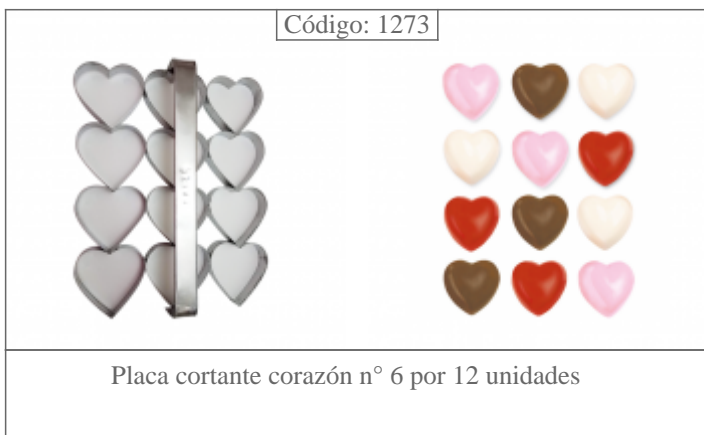

Chevron chico, mediano y grande

Código: 1284- 1285-1286

Cola de sirena grande- mediana y chica

Código: 1213

Placa cortante redonda n° 4 por 24 unidades (sin manija)

Código: 1214

Placa cortante redonda n° 5 por 24 unidades (sin manija)

Código: 1215

Placa cortante redonda n° 6 por 24 unidades (sin manija)

Código: 1045

Placa para Chocolate 10 x 20 cm.

Código: 1321

Placa para Hornear Galletitas y Panes

Código: 1219

Placa para Pionono 20 x 30 cm.