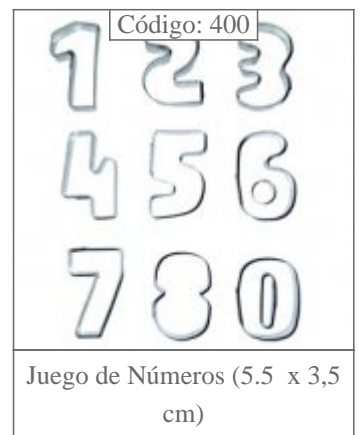

Bermudiana Nro. 5 (5cm)

Código: 469

Bermudiana Nro. 6 (6cm)

Código: 65

Bermudiana Nro. 8

Código: 75

Campanula

Código: 1160-1161-1162

Chevron chico, mediano y grande

Código: 1284- 1285-1286

Cola de sirena grande- mediana y chica

Código: 1213

Placa cortante redonda n° 4 por 24 unidades (sin manija)

Código: 1214

Placa cortante redonda n° 5 por 24 unidades (sin manija)

Código: 1215

Placa cortante redonda n° 6 por 24 unidades (sin manija)

Código: 1045

Placa para Chocolate 10 x 20 cm.

Código: 1321

Placa para Hornear Galletitas y Panes

Código: 1219

Placa para Pionono 20 x 30 cm.

Código: 210

Placa Rectangular n° 1

Código: Placas Cortantes Cuadradas

Placas Cortantes Cuadradas N° 3- 4 - 5 -y 6 cm por 12 unidades

Código: Placas Cortantes Redondas x 12 unidades

Placas Cortantes redondas  
 -Art 1204 N° 3- Art 1205 N° 4  
 - Art 1207 N° 5 - Art 1208 N° 6- art 1296 N° 8