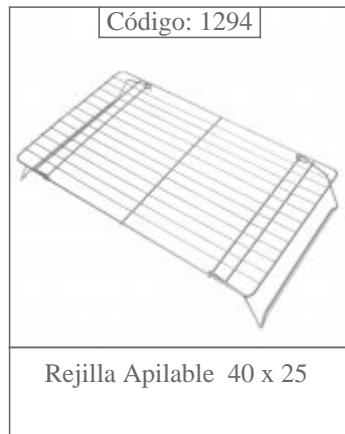

Código: 1337

Placa para Pionono 30 x 40 alto 4 cm

Código: 1049

Placa para Pionono 30 x 40 cm.

Código: 1336

Placa para Pionono 20 x 30 alto 4 cm

Código: 1300

Placa para Pionono 40 x 18 cm.

Código: 210

Placa Rectangular n° 1

Código: Placas Cortantes Cuadradas

Placas Cortantes Cuadradas N° 3- 4 - 5 -y 6 cm por 12 unidades

Código: Placas Cortantes Redondas x 12 unidades

Placas Cortantes redondas  
 -Art 1204 N° 3- Art 1205 N° 4  
 - Art 1207 N° 5 - Art 1208 N° 6- art 1296 N° 8

Código: 1172

Set de Mini Tortas Cuadrado  
8 cm

Código: Redondos Lisos

Set de Redondos Lisos de  
Acero Inoxidable de 2 a 15  
cm. de diametro

Código: 1149

Unicornio Mediano